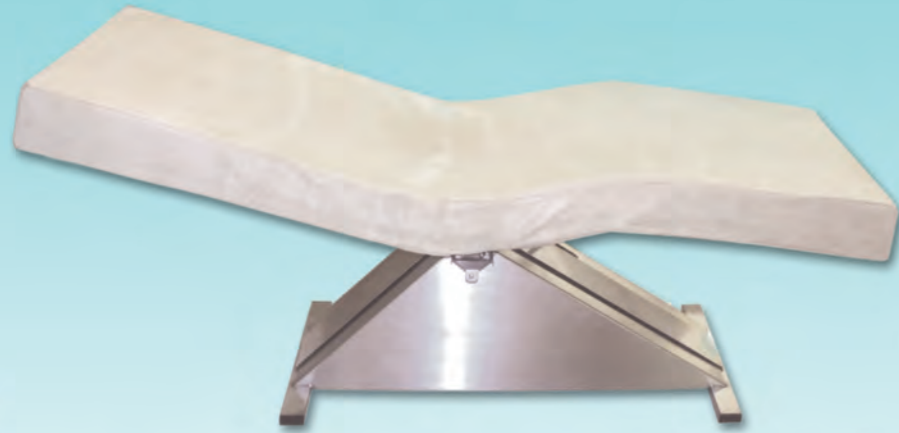

H.E.M. Diffusion

LA BALANCELLE

H.E.M. DIFFUSION S.A.R.L. - 32, rue Lamarck - 75018 PARIS
Tél./Fax : 01 42 52 40 83 - E-mail : hem.diffusion@neuf.fr
www.hemdiffusion.com

H.E.M. Diffusion

LA BALANCELLE